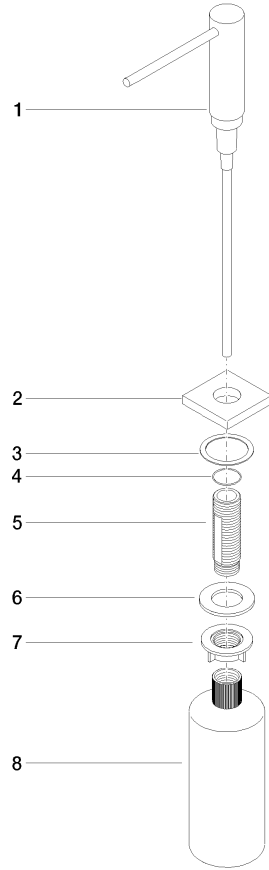

Dispensador con roseta - Platino cepillado

LOT

82 439 970

- Saliente 124 mm
- Botella de 500 ml
- Se puede llenar desde arriba
- Cabezal del dosificador giratorio
- Altura 124 mm
- Diámetro del orificio 25 mm
- Roseta separada de 55 x 55 mm

Encaja con LOT

	Platino cepillado	82 439 970-06
	Cromo	82 439 970-00
	Platino	82 439 970-08
	Latón (Oro 23k)	82 439 970-09
	Dark Chrome	82 439 970-19
	Latón cepillado (Oro 23k)	82 439 970-28
	Champagne cepillado (Oro 22k)	82 439 970-46
	Champagne (Oro 22k)	82 439 970-47
	Cromo cepillado	82 439 970-93
	Dark Platinum cepillado	82 439 970-99

82 439 970

mm [inches]

82 439 970

Piezas para otros acabados pueden encontrarse aquí:
Cromo

Lista de piezas de recambios

N°	Número de artículo	Denominación	Cantidad de montaje	Plazo de entrega
1	90 10 10 538 00-06	dosificador	1	10
2	08 27 97 505-06	roseta	1	10
3	08 10 10 624 90	disco	1	2
4	09 14 10 151 90	sello	1	2
5	08 10 10 527 90	soporte	1	2
6	09 14 05 014 90	sello	1	2
7	08 10 10 517 90	tuerca	1	2
8	90 10 10 603 00 90	recipiente	1	2